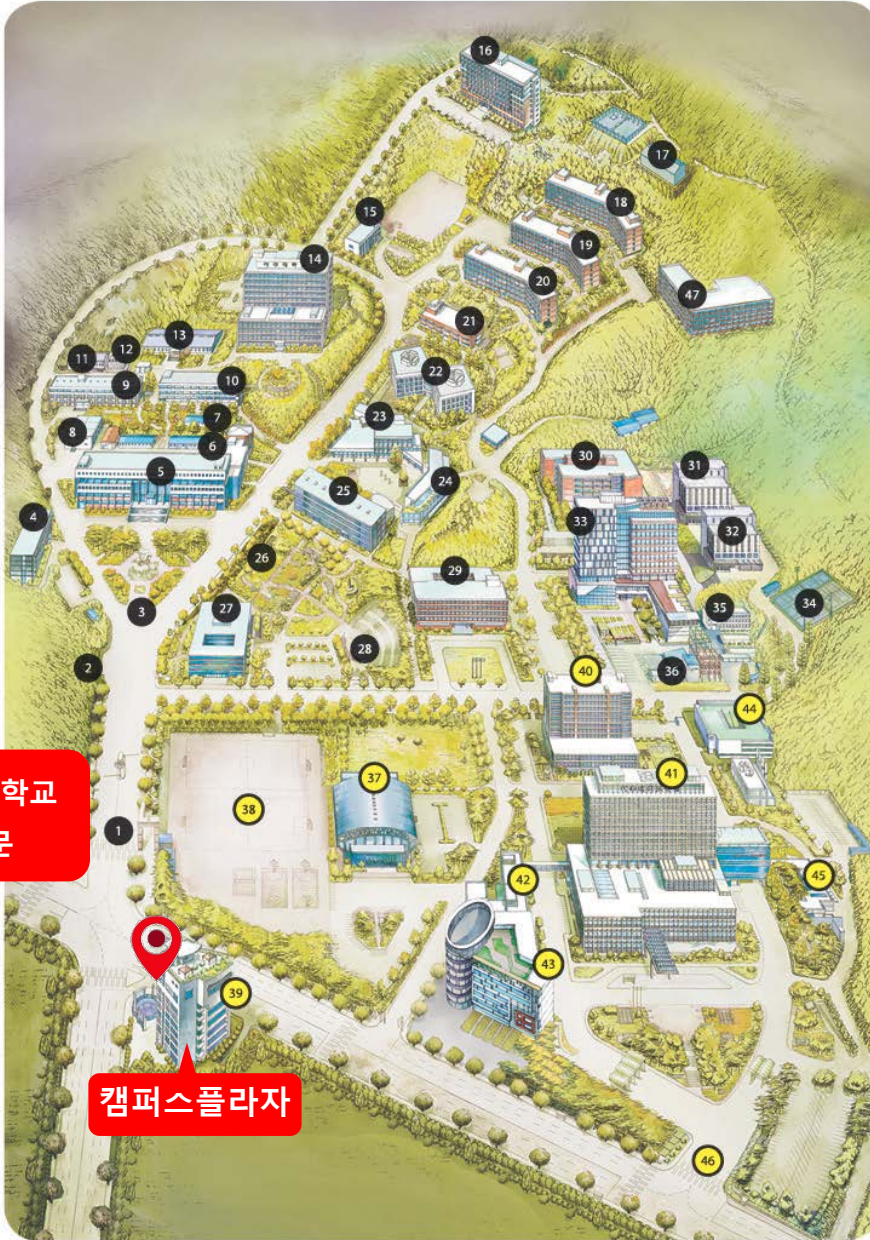

Ajou University

# Campus Map

- 1 정문 Main Gate
- 2 버스 정류장 School Bus Stop
- 3 선구자상 The Pioneer Statue
- 4 에너지센터 Energy Center
- 5 원천관 Woncheon Hall
- 6 학생식당(아향) Student Cafeteria(Ahyang)
- 7 동아리실 Student Club Rooms
- 8 화학실험동 Chemical Engineering Laboratory
- 9 서관 West Hall
- 10 동관 East Hall
- 11 종합설계동 Capstone Design Laboratory
- 12 대형지반연구실험동 Geotechnical Engineering Laboratory
- 13 토목실험동 Civil Engineering Laboratory
- 14 팔달관 Paldal Hall
- 15 학군단 R.O.T.C Headquarters
- 16 신학협력원 Industry-University Cooperation Building
- 17 조립식교량실험동 Precast Bridge Research Laboratory
- 18 광교관(기숙사) Gwanggyo Hall(Dormitory4)
- 19 화홍관(기숙사) Hwahong Hall(Dormitory3)
- 20 용지관(기숙사) Yongji Hall(Dormitory2)
- 21 기숙사 식당 Dormitory Dining Hall
- 22 남재관 Namje Hall(Dormitory1)
- 23 학생회관1 Student Union 1
- 24 학생회관2 Student Union 2
- 25 성호관 Seongho Hall
- 26 데테라스 The Terrace
- 27 중앙도서관 Central Library
- 28 노천극장 Amphitheater
- 29 율곡관 Yulgok Hall
- 30 다산관 Dasan Hall
- 31 약학관 College of Pharmacy
- 32 임상수기센터 및 실험동물센터 Clinical Skills Laboratory and Animal Research Center
- 33 종합관 Jonghap Hall
- 34 테니스장 Tennis Courts
- 35 의과대학연구관 School of Medicine-Research Building
- 36 기스화실험동(IGCC) IGCC Laboratory
- 37 체육관 Gymnasium
- 38 운동장 Athletic Field
- 39 캠퍼스플라자 Campus Plaza
- 40 송재관 Songjae Hall
- 41 아주대학교병원 Ajou University Hospital
- 42 병원별관 University Hospital Annex
- 43 웰빙센터 Well-Being Health Center
- 44 병원주차빌딩 University Hospital Parking Garage
- 45 병원장례식장 Funeral Hall
- 46 병원정문 University Hospital Main Gate
- 47 국제학사 New International Dormitory

아주대학교 16499 경기도 수원시 영통구 월드컵로 206

[www.ajou.ac.kr/](http://www.ajou.ac.kr/)